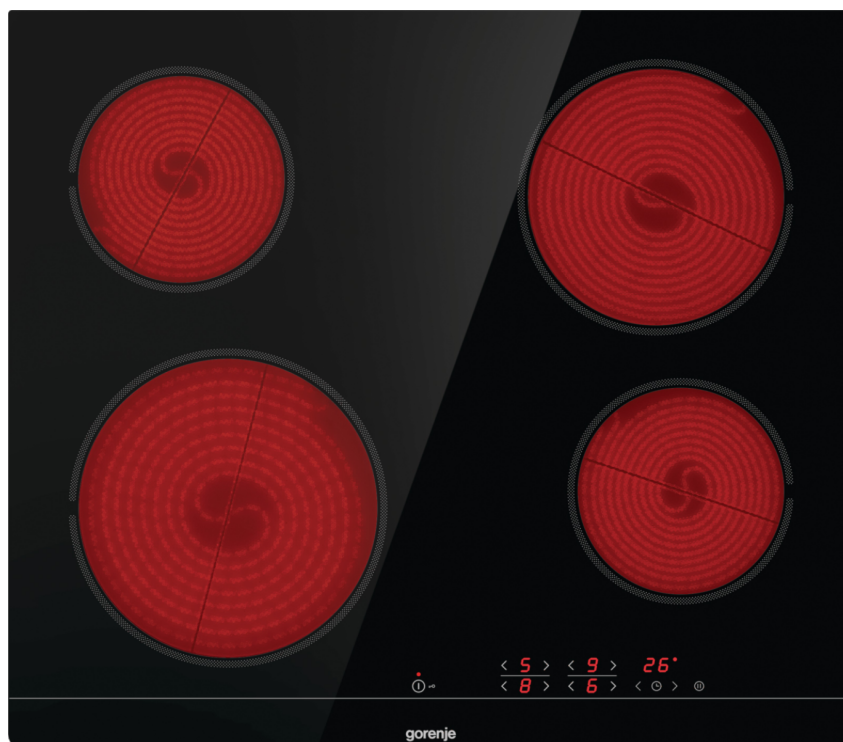

ECT601FM

gorenje *Life Simplified*

G400 Staklokeramička ploča, 60 cm

Flush installation

StayWarm

Timer

StopGo

SimpleControl

Općenito

Vrsta uređaja:	Staklokeramička ploča	Tip ploče za kuhanje:	Staklokeramička
Materijal okvira:	Bez okvira	Rub okvira ploče:	Brušeni rub

Upravljanje

Upravljanje:	Upravljanje na dodir	Timer:	Da
--------------	-----------------------------	--------	-----------

Zone za kuhanje

Zona za kuhanje sprijeda lijevo:	Brzozagrijavajući grijač	Ø lijevo sprijeda (mm):	210
Snaga zona za kuhanje lijevo sprijeda:	2300 W	Zona za kuhanje sprijeda desno:	Brzozagrijavajući grijač
Ø desno sprijeda (mm):	145	Snaga zona za kuhanje desno sprijeda:	1200 W
Zona za kuhanje straga lijevo:	Brzozagrijavajući grijač	Ø lijevo straga (mm):	145
Snaga zone za kuhanje lijevo straga:	1200 W	Zona za kuhanje straga desno:	Brzozagrijavajući grijač
Ø desno straga (mm):	180	Snaga zone za kuhanje desno straga:	1800 W

Priključna snaga:	6.5 kW	Potrošnja energije ploče za kuhanje u "standby mode-u " :	0.3 W
Vrijeme potrebno da uređaj postigne primjenjivi način rada ili uvjete male snage:	1 min	Širina proizvoda:	595 mm
Visina proizvoda:	54 mm	Dubina proizvoda:	520 mm
Širina veličine niše za ugradnju min.:	560 mm	Visina veličine niše za ugradnju min.:	70 mm
Dubina veličine niše za ugradnju min.:	490 mm	Širina zapakiranog proizvoda:	715 mm
Visina zapakiranog proizvoda:	105 mm	Dubina zapakiranog proizvoda:	640 mm
Bruto težina proizvoda:	8.2 kg	Neto težina proizvoda:	7.7 kg
Priključni napon:	220-240 V	Šifra proizvoda:	745441