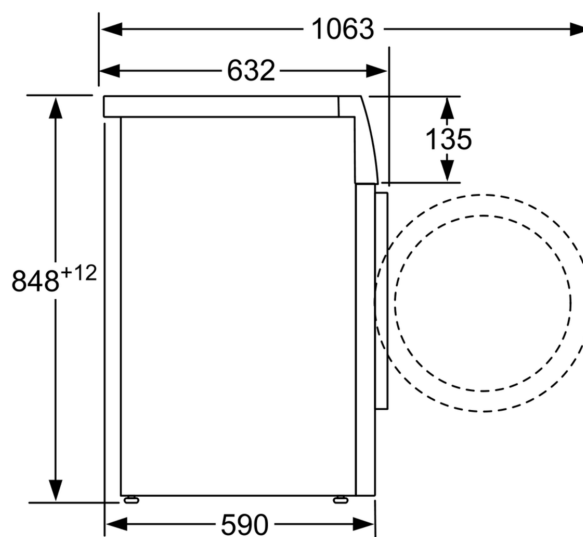

**Serie 8, Perilica rublja, 10 kg, 1600
o/min
WAX32MH1BY**

Mjere u mm