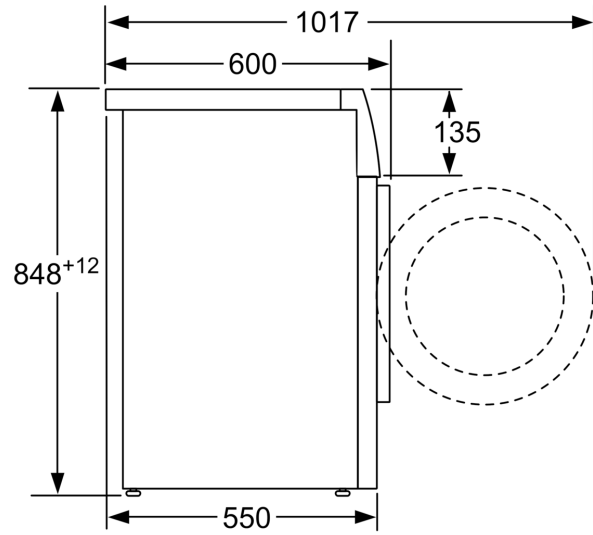

Tehničke informacije

- Mogućnost podugradnje
- Dimenzije (V x Š): 84.8 cm x 59.8 cm

- Dubina uređaja: 55.0 cm
- Dubina uređaja s otvorenim vratima: 101.7 cm

¹ Na skali energetske razreda od A do G

² Potrošnja energije u kWh na 100 ciklusa (u programu Eco 40-60)

**Serie 4, Perilica rublja, 8 kg, 1200
o/min
WAN24167BY**

mjere u mm

mjere u mm