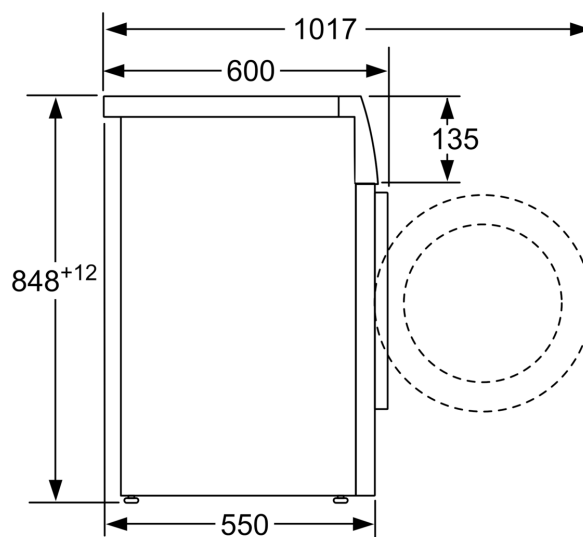

**Serie 4, Perilica rublja, 8 kg, 1200
o/min
WAN24265BY**

---

mjere u mm