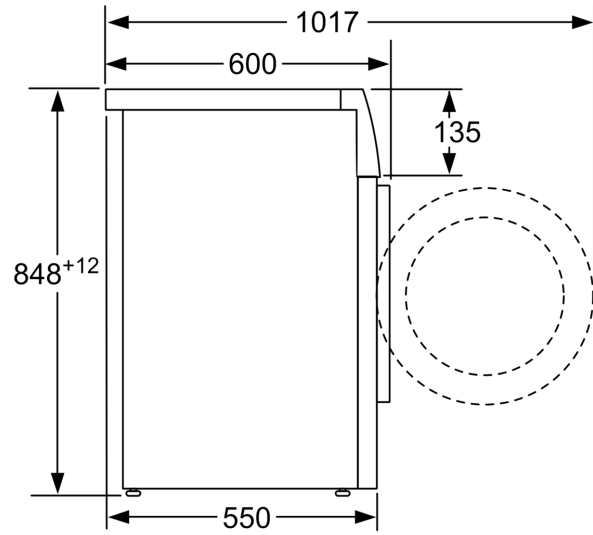

#### Tehničke informacije

- Mogućnost podugradnje
- Dimenzije (V x Š): 84.8 cm x 59.8 cm
- Dubina uređaja: 55.0 cm
- Dubina uređaja uklj. vrata: 60.0 cm
- Dubina uređaja s otvorenim vratima: 101.7 cm

<sup>1</sup> Na skali energetske razreda od A do G

mjere u mm