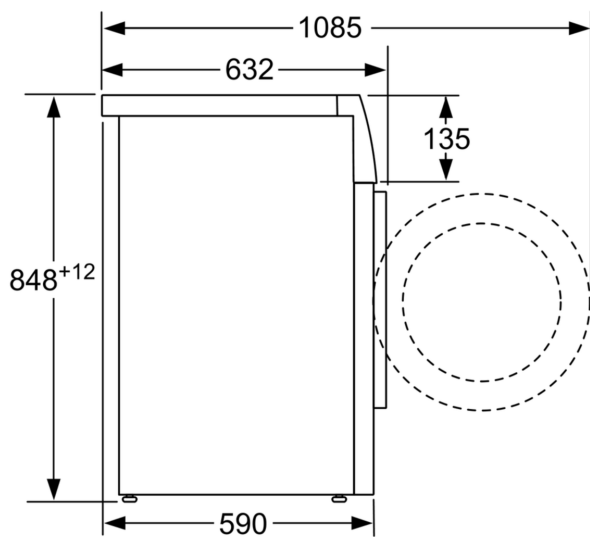

**HomeProfessional, Perilica rublja, 9
kg, 1400 o/min
WAV28E00BY**

Mjere u mm