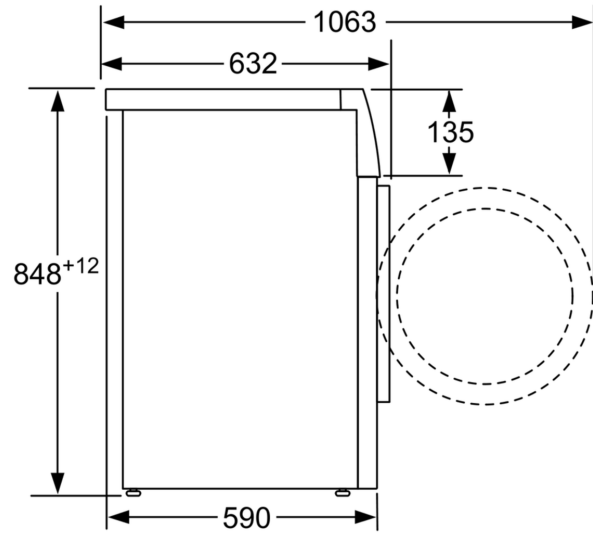

**Serie 8, Perilica rublja, 10 kg, 1600
o/min
WAX32KH3BY**

Mjere u mm